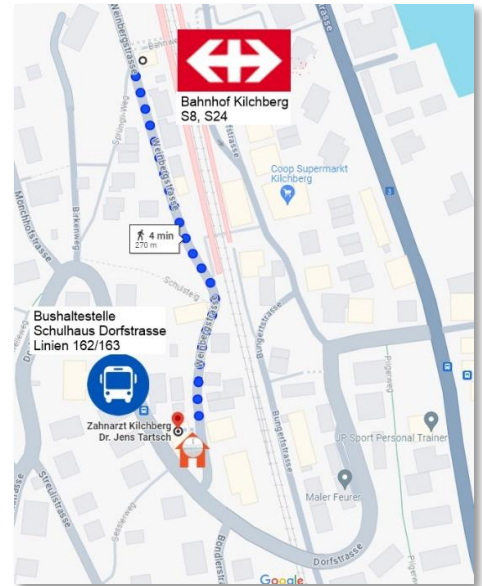

### Mit Zug oder S-Bahn:

...die beste Option für die Anreise mit dem ÖV - wir liegen fast direkt Bahngleis

Ab Richtung Zürich Hauptbahnhof oder Horgen mit der S8 oder S24 bis Bahnhof Kilchberg, 2 Min. zu Fuss über den Fussweg in die Weinbergstrasse.

*Fahrtzeit Zürich Bürkliplatz - Praxis: circa 15 min*

### Mit dem Auto

*von der Autobahn A3 Chur-Zürich:*

Ausfahrt Zürich-Wollishofen, Richtung Kilchberg bis zur "Weinberstrasse", Ecke "Dorfstrasse". In der Abzweigung beider Strasse liegt unsere Praxis.

*aus Richtung Zürich City oder aus Richtung Horgen:*

Seestrasse bis Kilchberg. An der Ampelkreuzung in "Dorfstrasse" abbiegen und dieser bis "Weinbergstrasse" folgen. In der Abzweigung beider Strasse liegt unsere Praxis.